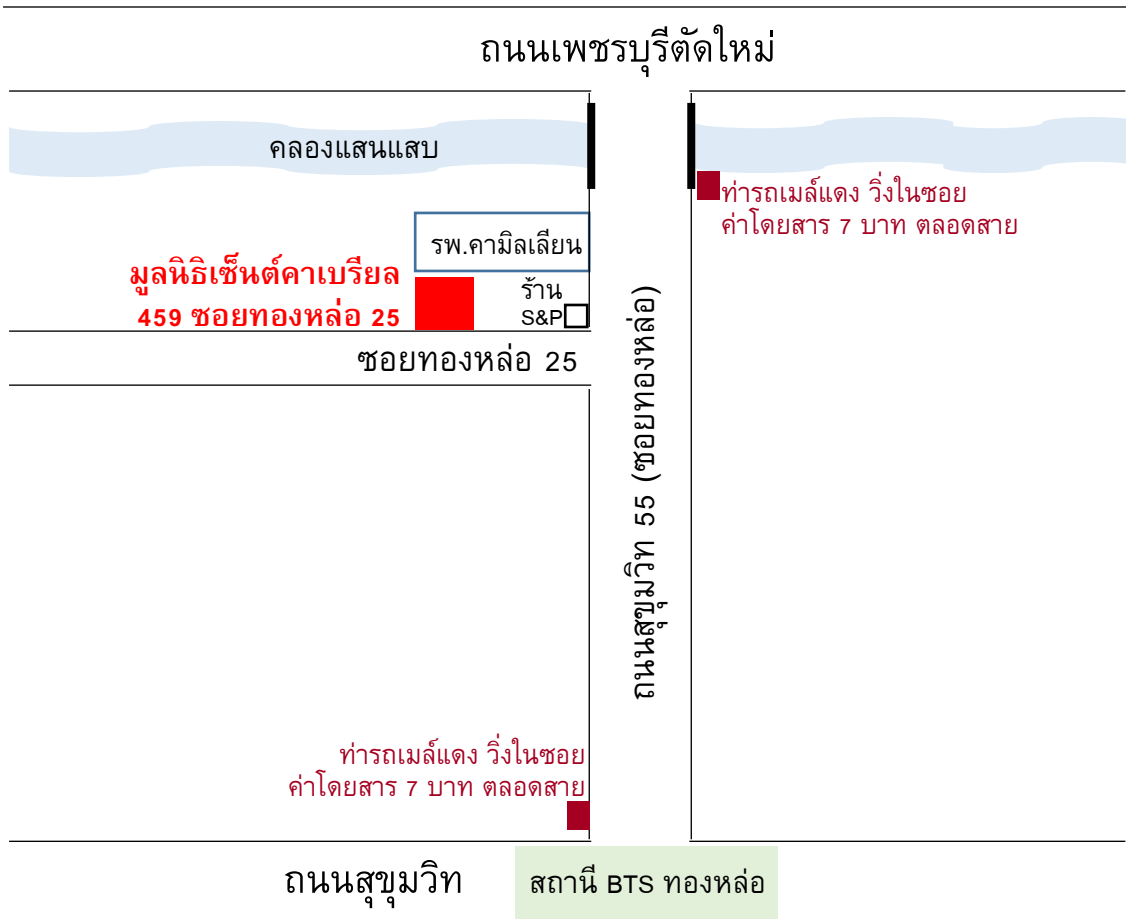

แผนที่ของสถานที่อบรมดนตรีปรับพลังชีวิต

มูลนิธิเซนต์คาเบรียล (ห้อง Assumption 5)
ช.ทองหล่อ 25 สุขุมวิท 55 (ทองหล่อ) กรุงเทพฯ

สำหรับคนที่ขับรถมา มีอาคารจอดรถ 3 ชั้น
สำหรับคนที่มารถสาธารณะ มาถึงซอยทองหล่อ จะด้านถนนสุขุมวิท หรือถนนเพชรบุรีตัดใหม่ก็ได้
มีรถเมล์แดงวิ่งรับส่งในซอยทองหล่อ ออกเป็นระยะ ค่าโดยสาร 7 บาทตลอดสาย